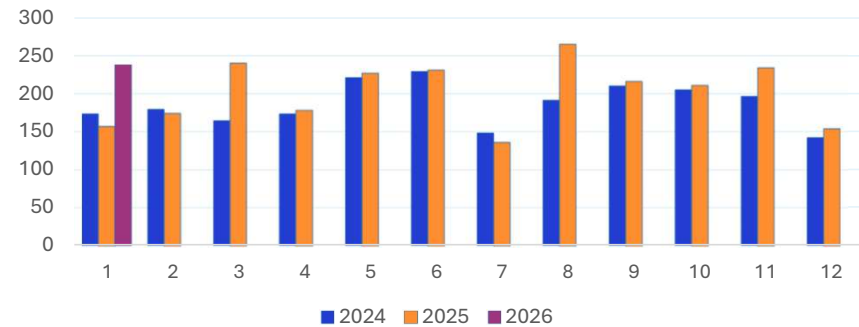

Alle yksivuotiaat kastetut lapset seurakunnittain

TAMMIKUU 2026

Tämän sivun kaikki luvut : kasteet ensirekisteröintinä + kasteen kautta kirkkoon liittyneet alle yksivuotiaat

Seurakunta	Kuukauden aikana kastetut lapset	Tammi-tammikuussa kastetut lapset yhteensä		
		2024	2025	2026
Haaga	11	5	6	11
Helsingin Mikael	11	10	11	11
Helsingin tuomiokirkkosrk	20	16	11	20
Herttoniemi	12	..	9	12
Kallio	11	13	11	11
Kannelmäki	10	8	..	10
Lauttasaari	11	8	6	11
Malmi	33	29	23	33
Munkkiniemi	10	..	7	10
Oulunkylä	15	8	13	15
Paavali	8	13	8	8
Pakila	10	6	..	10
Pitäjänmäki	6	..	5	6
Roihuvuori	21	11	10	21
Töölö	26	14	12	26
Vuosaari	..	7	5	..
suomenkieliset seurakunnat	218	158	143	218
Johannes	8	9	9	8
Matteus	6	..	..	6
Petrus	6	..	..	6
ruotsinkieliset seurakunnat	20	15	14	20
Kaikki seurakunnat yhteensä	238	173	157	238

.. (kaksi pistettä -merkintä) = tieto on liian pieni esitettäväksi (alle 5)

Alle yksivuotiaat kastetut lapset Helsingin seurakunnissa kuukausittain 2024–2026

	kuukauden aikana			vuoden alusta yhteensä		
	2024	2025	2026	2024	2025	2026
tammikuu	173	157	238	173	157	238
helmikuu	179	174	..	352	331	..
maaliskuu	164	240	..	516	571	..
huhtikuu	173	178	..	689	749	..
toukokuu	221	227	..	910	976	..
kesäkuu	229	231	..	1 139	1 207	..
heinäkuu	148	136	..	1 287	1 343	..
elokuu	191	265	..	1 478	1 608	..
syyskuu	210	216	..	1 688	1 824	..
lokakuu	205	211	..	1 893	2 035	..
marraskuu	196	234	..	2 089	2 269	..
joulukuu	142	154	..	2 231	2 423	..
Yhteensä	2 231	2 423	238