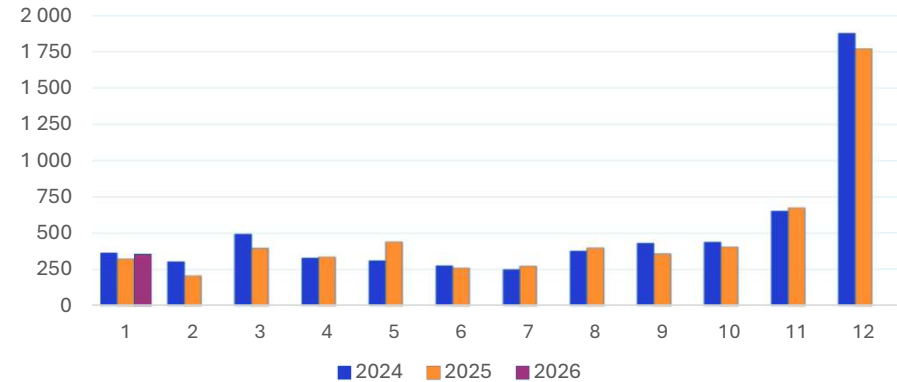

Kirkosta eronneet seurakunnittain

TAMMIKUU 2026

Seurakunta	Kuukauden aikana kirkosta eronneet	Tammi-tammikuussa kirkosta eronneet yhteensä		
		2024	2025	2026
Haaga	20	12	9	20
Helsingin Mikael	15	37	19	15
Helsingin tuomiokirkkosrk	46	45	40	46
Herttoniemi	18	9	12	18
Kallio	32	32	31	32
Kannelmäki	14	16	20	14
Lauttasaari	7	15	9	7
Malmi	44	39	34	44
Munkkiniemi	7	13	8	7
Oulunkylä	25	23	22	25
Paavali	19	22	26	19
Pakila	..	..	10	..
Pitäjänmäki	6	..	7	6
Roihuvuori	17	18	10	17
Töölö	34	37	34	34
Vuosaari	11	19	11	11
suomenkieliset seurakunnat	319	344	302	319
Johannes	25	14	16	25
Matteus	..	..	..	..
Petrus	6	..	..	6
ruotsinkieliset seurakunnat	35	20	22	35
Kaikki seurakunnat yhteensä	354	364	324	354

.. (kaksi pistettä -merkintä) = tieto on liian pieni esitettäväksi (alle 5)

Kirkosta eronneet Helsingin seurakunnissa kuukausittain 2024–2026

	kuukauden aikana			vuoden alusta yhteensä		
	2024	2025	2026	2024	2025	2026
tammikuu	364	324	354	364	324	354
helmikuu	303	206	303	667	530	667
maaliskuu	493	397	493	1 160	927	1 160
huhtikuu	328	336	328	1 488	1 263	1 488
toukokuu	310	441	310	1 798	1 704	1 798
kesäkuu	274	260	274	2 072	1 964	2 072
heinäkuu	248	275	248	2 320	2 239	2 320
elokuu	376	399	376	2 696	2 638	2 696
syyskuu	430	358	430	3 126	2 996	3 126
lokakuu	436	405	436	3 562	3 401	3 562
marraskuu	651	674	651	4 213	4 075	4 213
joulukuu	1 876	1 771	1 876	6 089	5 846	6 089
Yhteensä	6 089	5 846	6 089