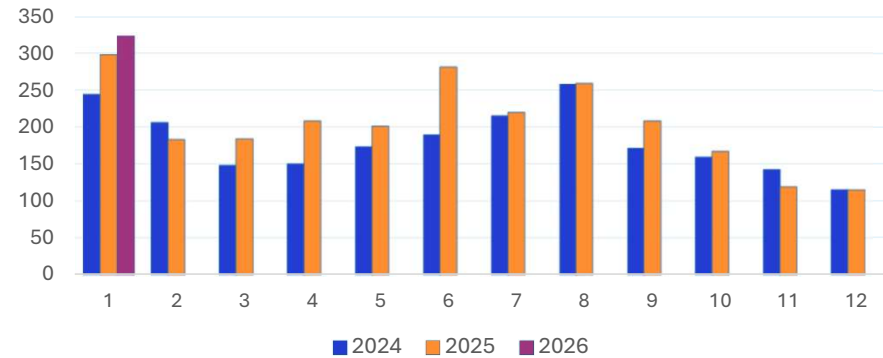

Vähintään yksivuotiaat kirkkoon liittyneet seurakunnittain

TAMMIKUU 2026

Tämän sivun luvut eivät sisällä : kasteen kautta kirkkoon liittyneitä alle yksivuotiaita

Seurakunta	Kuukauden aikana kirkkoon liittyneet	Tammi–tammikuussa kirkkoon liittyneet yhteensä		
		2024	2025	2026
Haaga	16	8	11	16
Helsingin Mikael	13	21	20	13
Helsingin tuomiokirkkosrk	45	28	33	45
Herttoniemi	15	5	12	15
Kallio	15	21	18	15
Kannelmäki	10	14	16	10
Lauttasaari	22	8	15	22
Malmi	39	28	42	39
Munkkiniemi	12	11	10	12
Oulunkylä	21	11	18	21
Paavali	21	13	19	21
Pakila	8	..	15	8
Pitäjänmäki	10	6	..	10
Roihuvuori	13	14	10	13
Töölö	32	27	34	32
Vuosaari	15	9	8	15
suomenkieliset seurakunnat	307	228	285	307
Johannes	12	12	7	12
Matteus	..	..	..	..
Petrus	..	..	..	..
ruotsinkieliset seurakunnat	16	16	13	16
Kaikki seurakunnat yhteensä	323	244	298	323

.. (kaksi pistettä -merkintä) = tieto on liian pieni esitettäväksi (alle 5)

Vähintään yksivuotiaat kirkkoon liittyneet Helsingin seurakunnissa kuukausittain 2024–2026

	kuukauden aikana			vuoden alusta yhteensä		
	2024	2025	2026	2024	2025	2026
tammikuu	244	298	323	244	298	323
helmikuu	206	183		450	481	
maaliskuu	148	184		598	665	
huhtikuu	150	208		748	873	
toukokuu	173	201		921	1 074	
kesäkuu	189	281		1 110	1 355	
heinäkuu	215	220		1 325	1 575	
elokuu	258	259		1 583	1 834	
syyskuu	171	208		1 754	2 042	
lokakuu	159	167		1 913	2 209	
marraskuu	142	119		2 055	2 328	
joulukuu	115	115		2 170	2 443	
Yhteensä	2 170	2 443	323