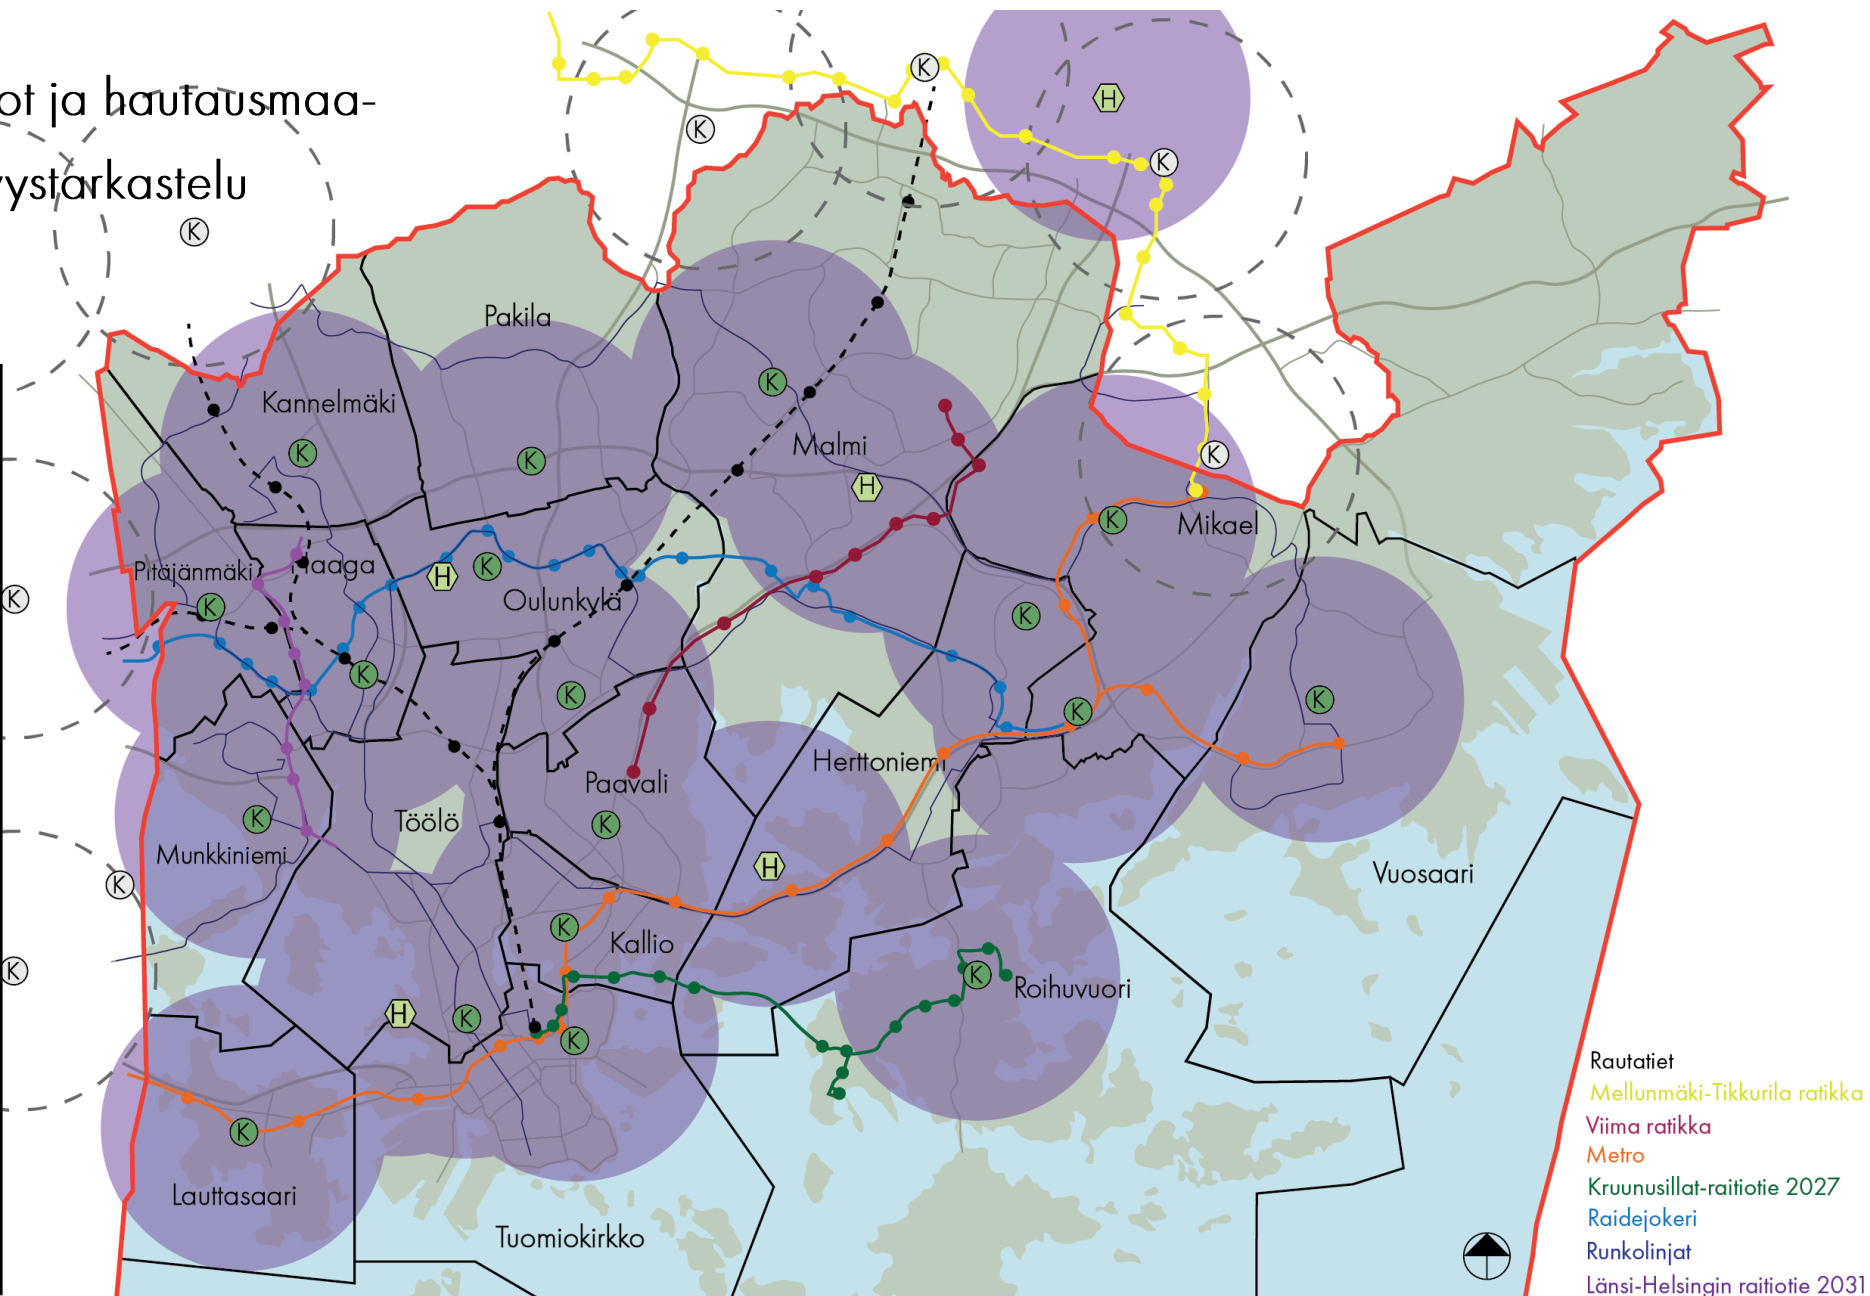

Seurakuntien pääkirkot ja hautausmaakappelit 2024, etäisyystarkastelu

Helsinki / Helsingfors

2,5 km   5 km

Helsingin seurakuntayhtymän toimitilat
Kartta: Tilakonsultit

Merkintöjen selitykset

- (K) Kirkko
- (H) Hautausmaakappeli

- Pääkirkko
- Käyttö