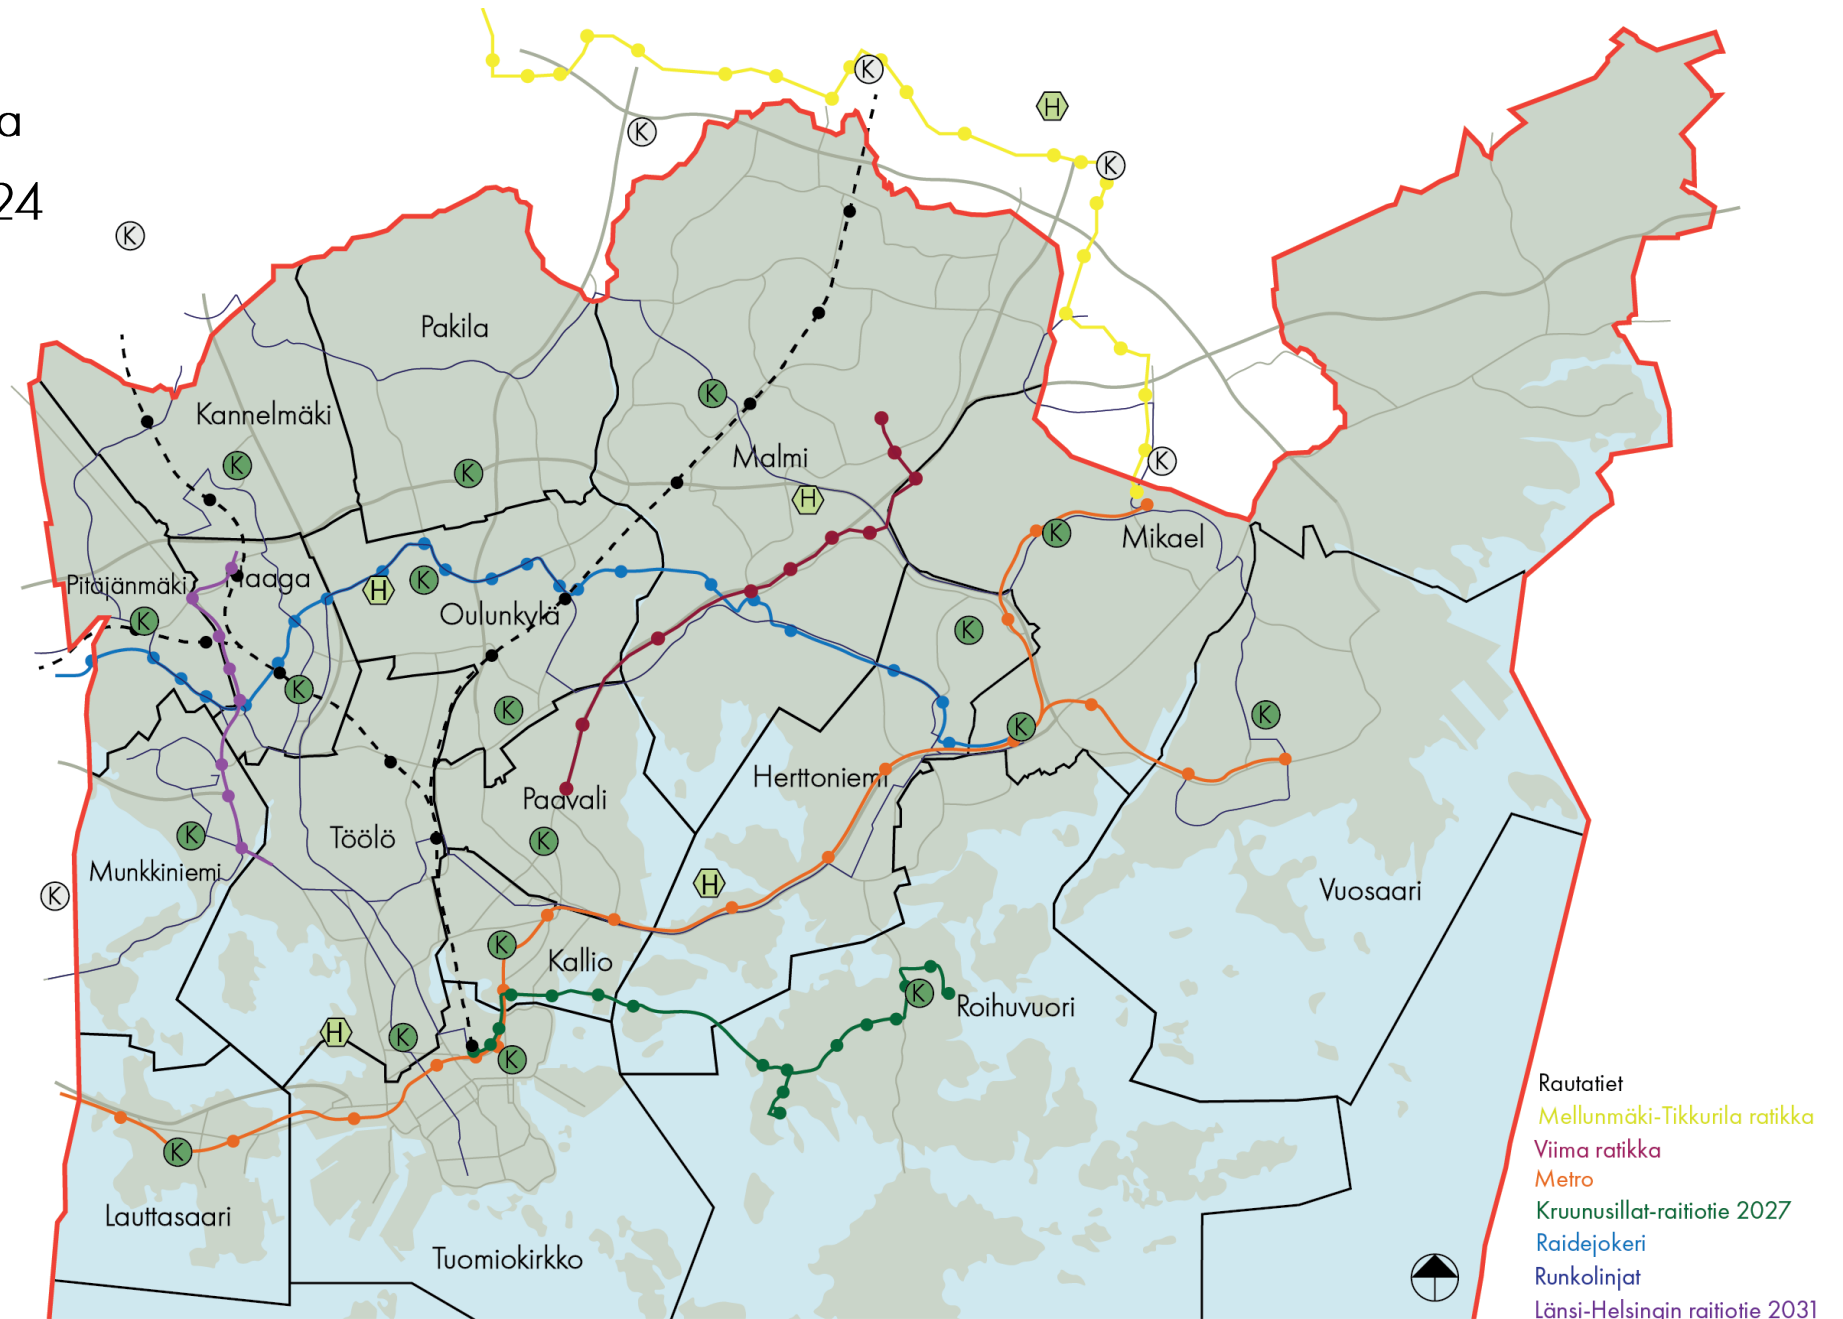

# Seurakuntien pääkirkot ja hautausmaakappelit 2024

Helsinki / Helsingfors

2,5 km 5 km

Helsingin seurakuntayhtymän toimitilat  
Kartta: Tilakonsultit

Merkintöjen selitykset

- Ⓚ Pääkirkko
- Ⓜ Hautausmaakappeli
- Pääkirkko
- Käyttö

# Seurakuntien kirkot ja hautausmaakappelit 2024

Helsinki / Helsingfors

2,5 km 5 km

Helsingin seurakuntayhtymän toimitilat  
Kartta: Tilakonsultit

Merkintöjen selitykset

- (K) Kirkko
- (H) Hautausmaakappeli