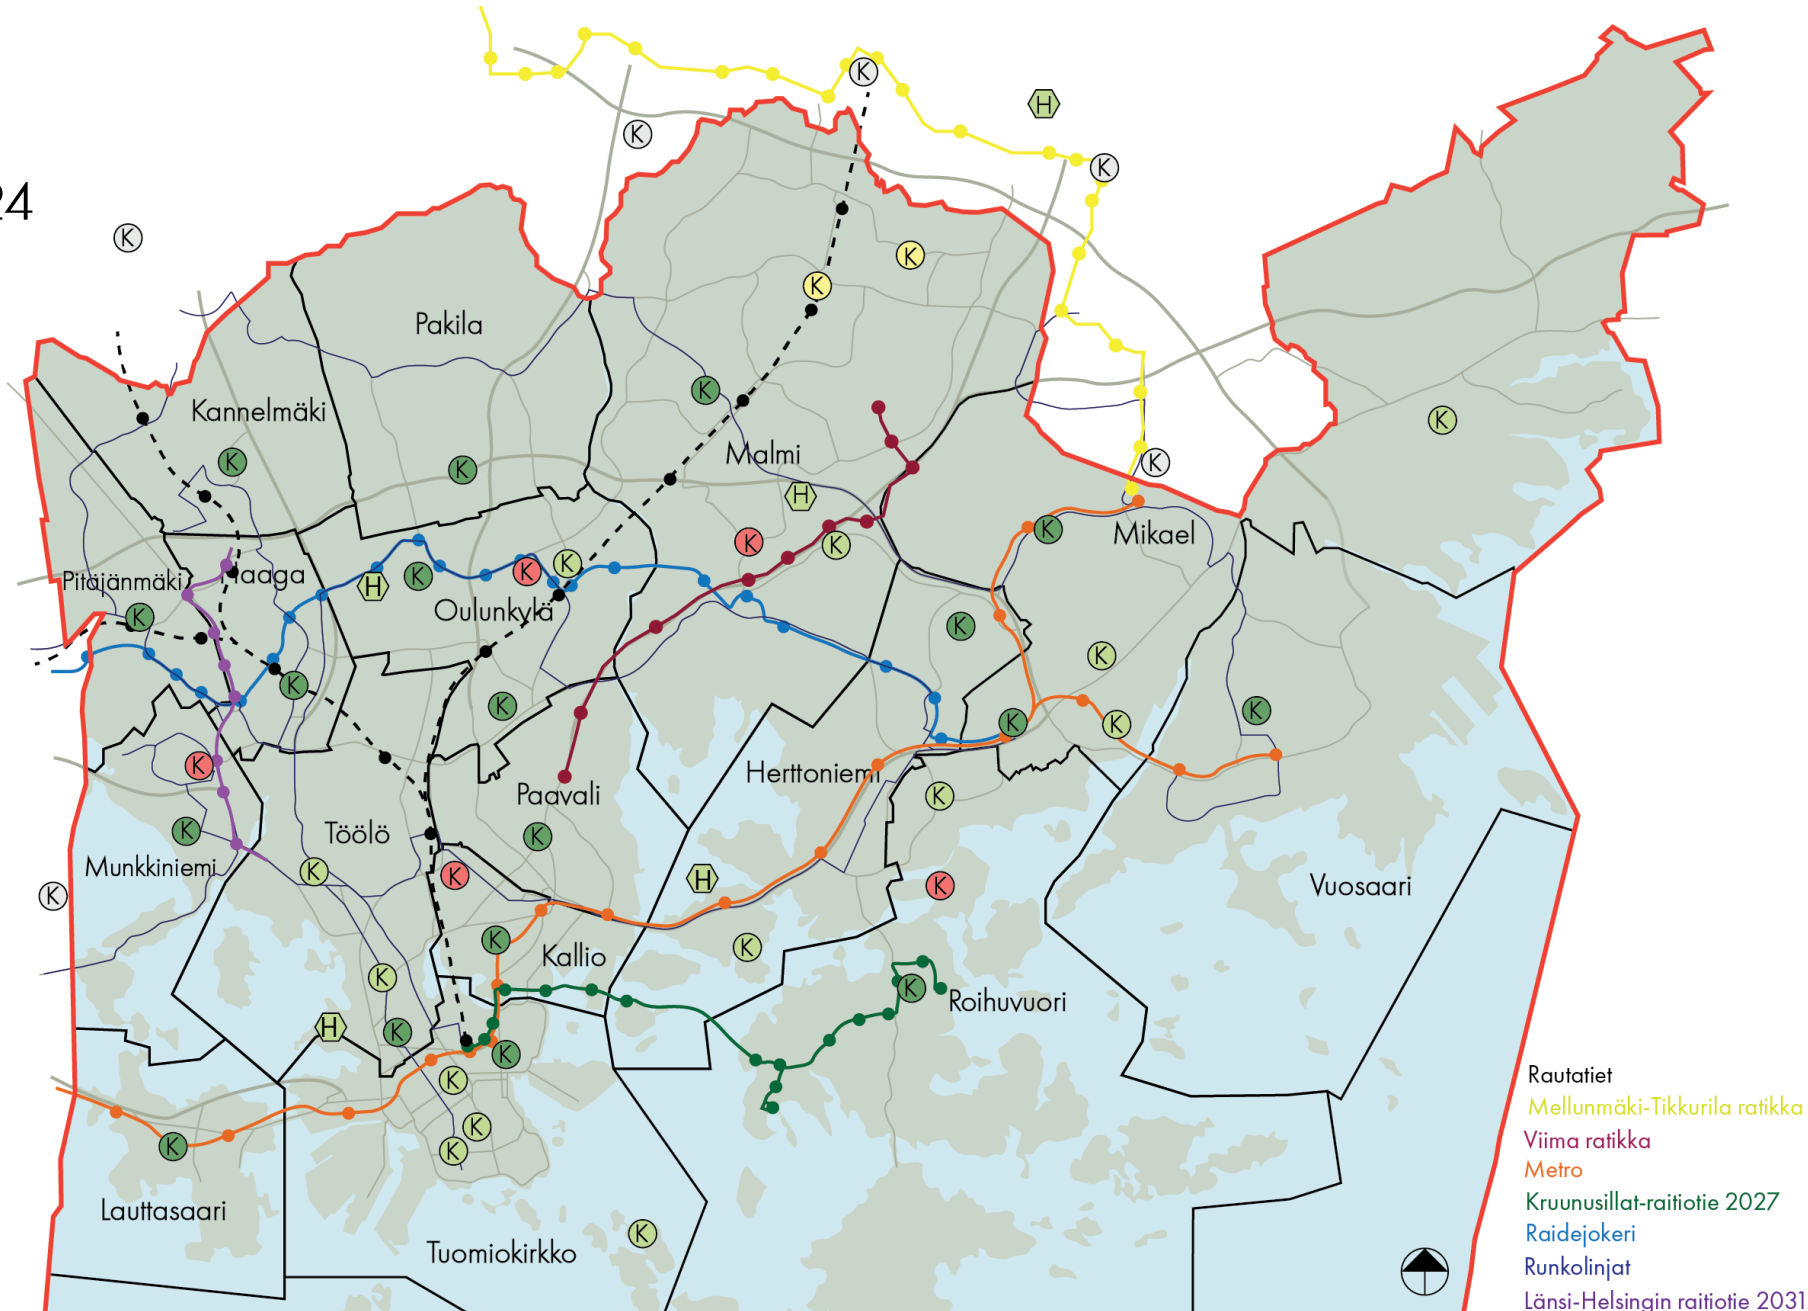

Seurakuntien kirkot ja hautausmaakappelit 2024

Helsinki / Helsingfors

2,5 km 5 km

Helsingin seurakuntayhtymän toimitilat
Kartta: Tilakonsultit

Merkintöjen selitykset

- (K) Kirkko
- (H) Hautausmaakappeli

- Pääkirkko
- Käyttö
- Selvitettävät
- Luovutaan