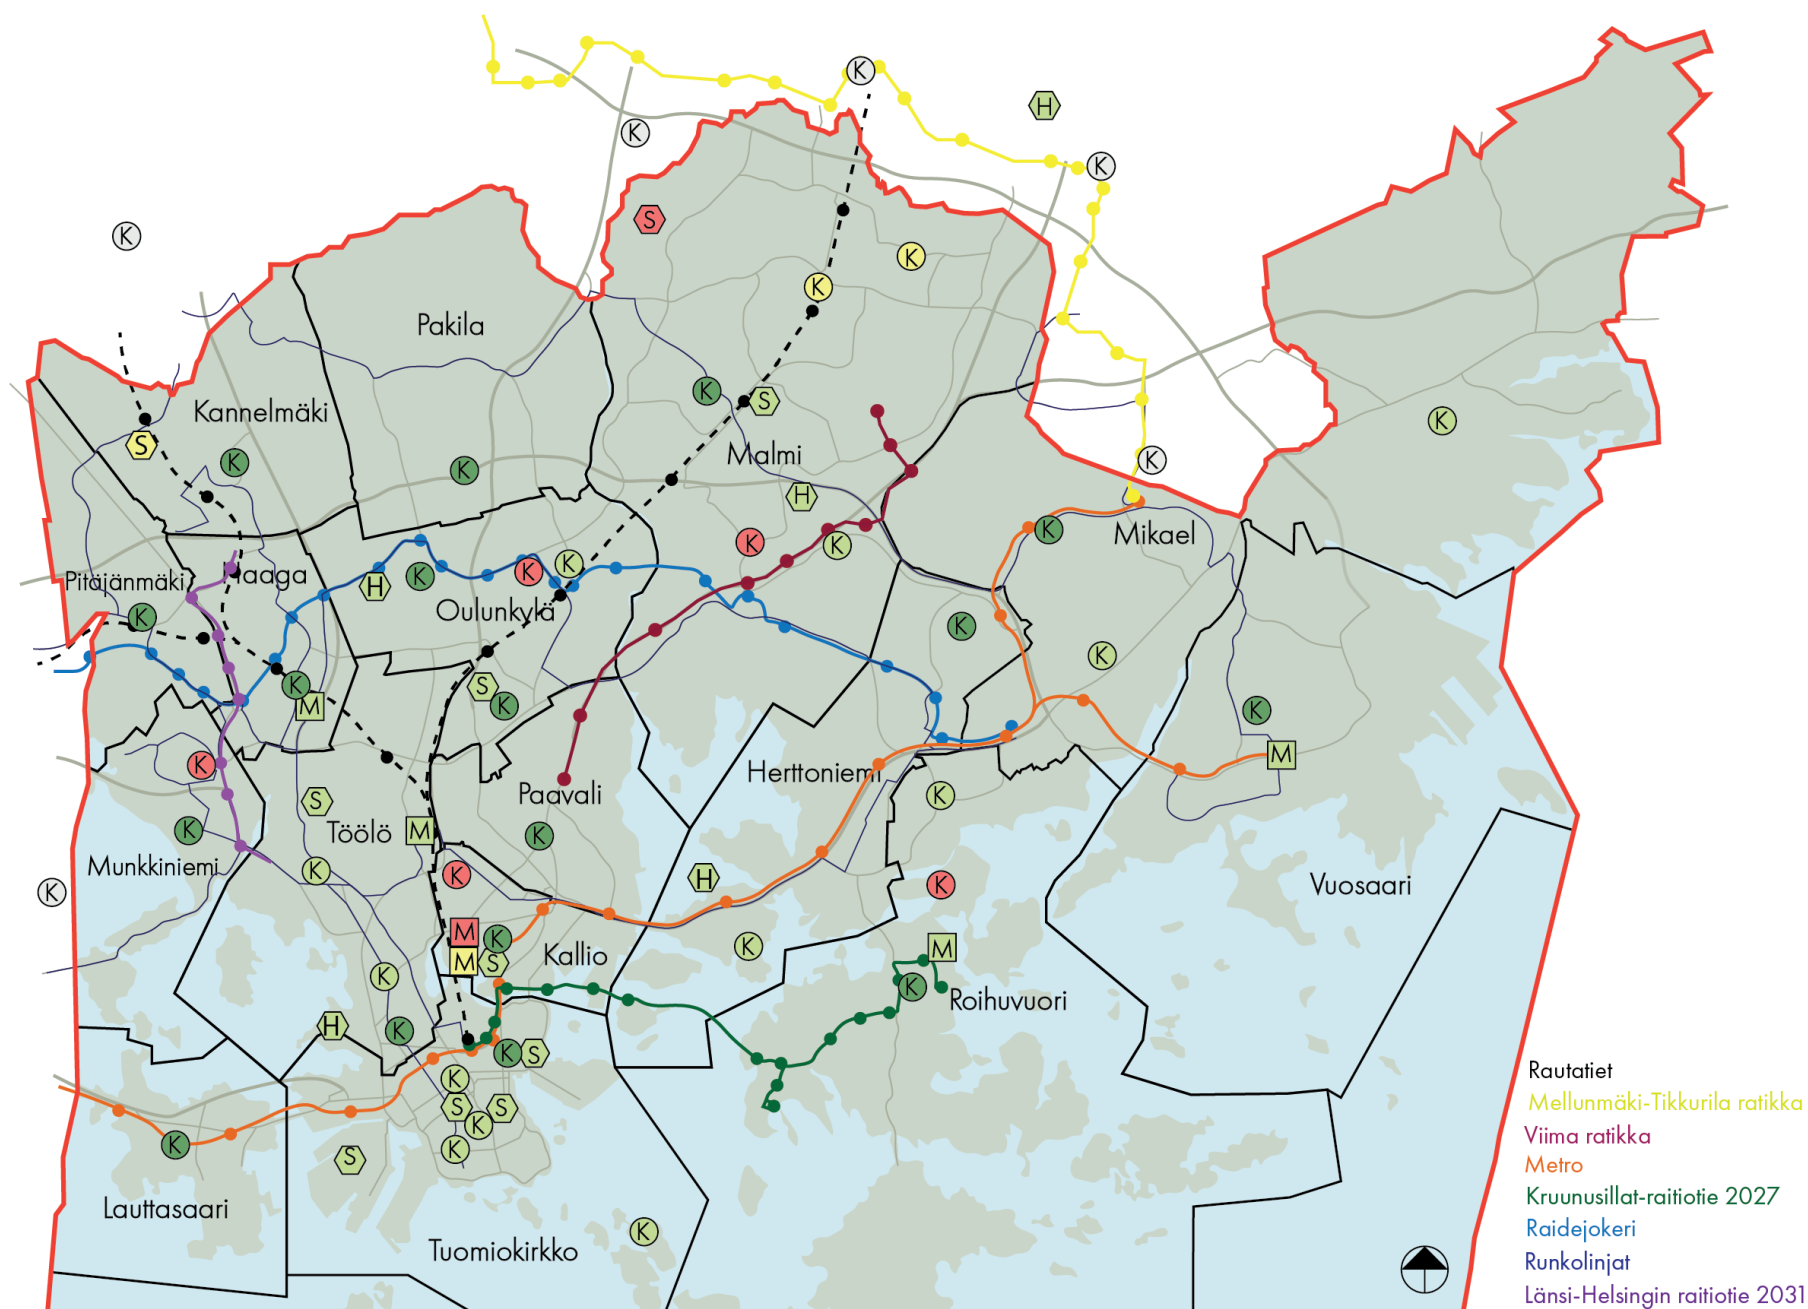

Seurakuntien kirkot ja muut tilat 2024

Helsinki / Helsingfors

2,5 km 5 km

Helsingin seurakuntayhtymän toimitilat
Kartta: Tilakonsultit

Merkintöjen selitykset

- (K) Kirkko
- (S) Seurakuntatalo/-koti
- (M) Muu tila
- (H) Hautausmaakappeli

- Pääkirkko
- Käyttö
- Selvitettävät
- Luovutaan