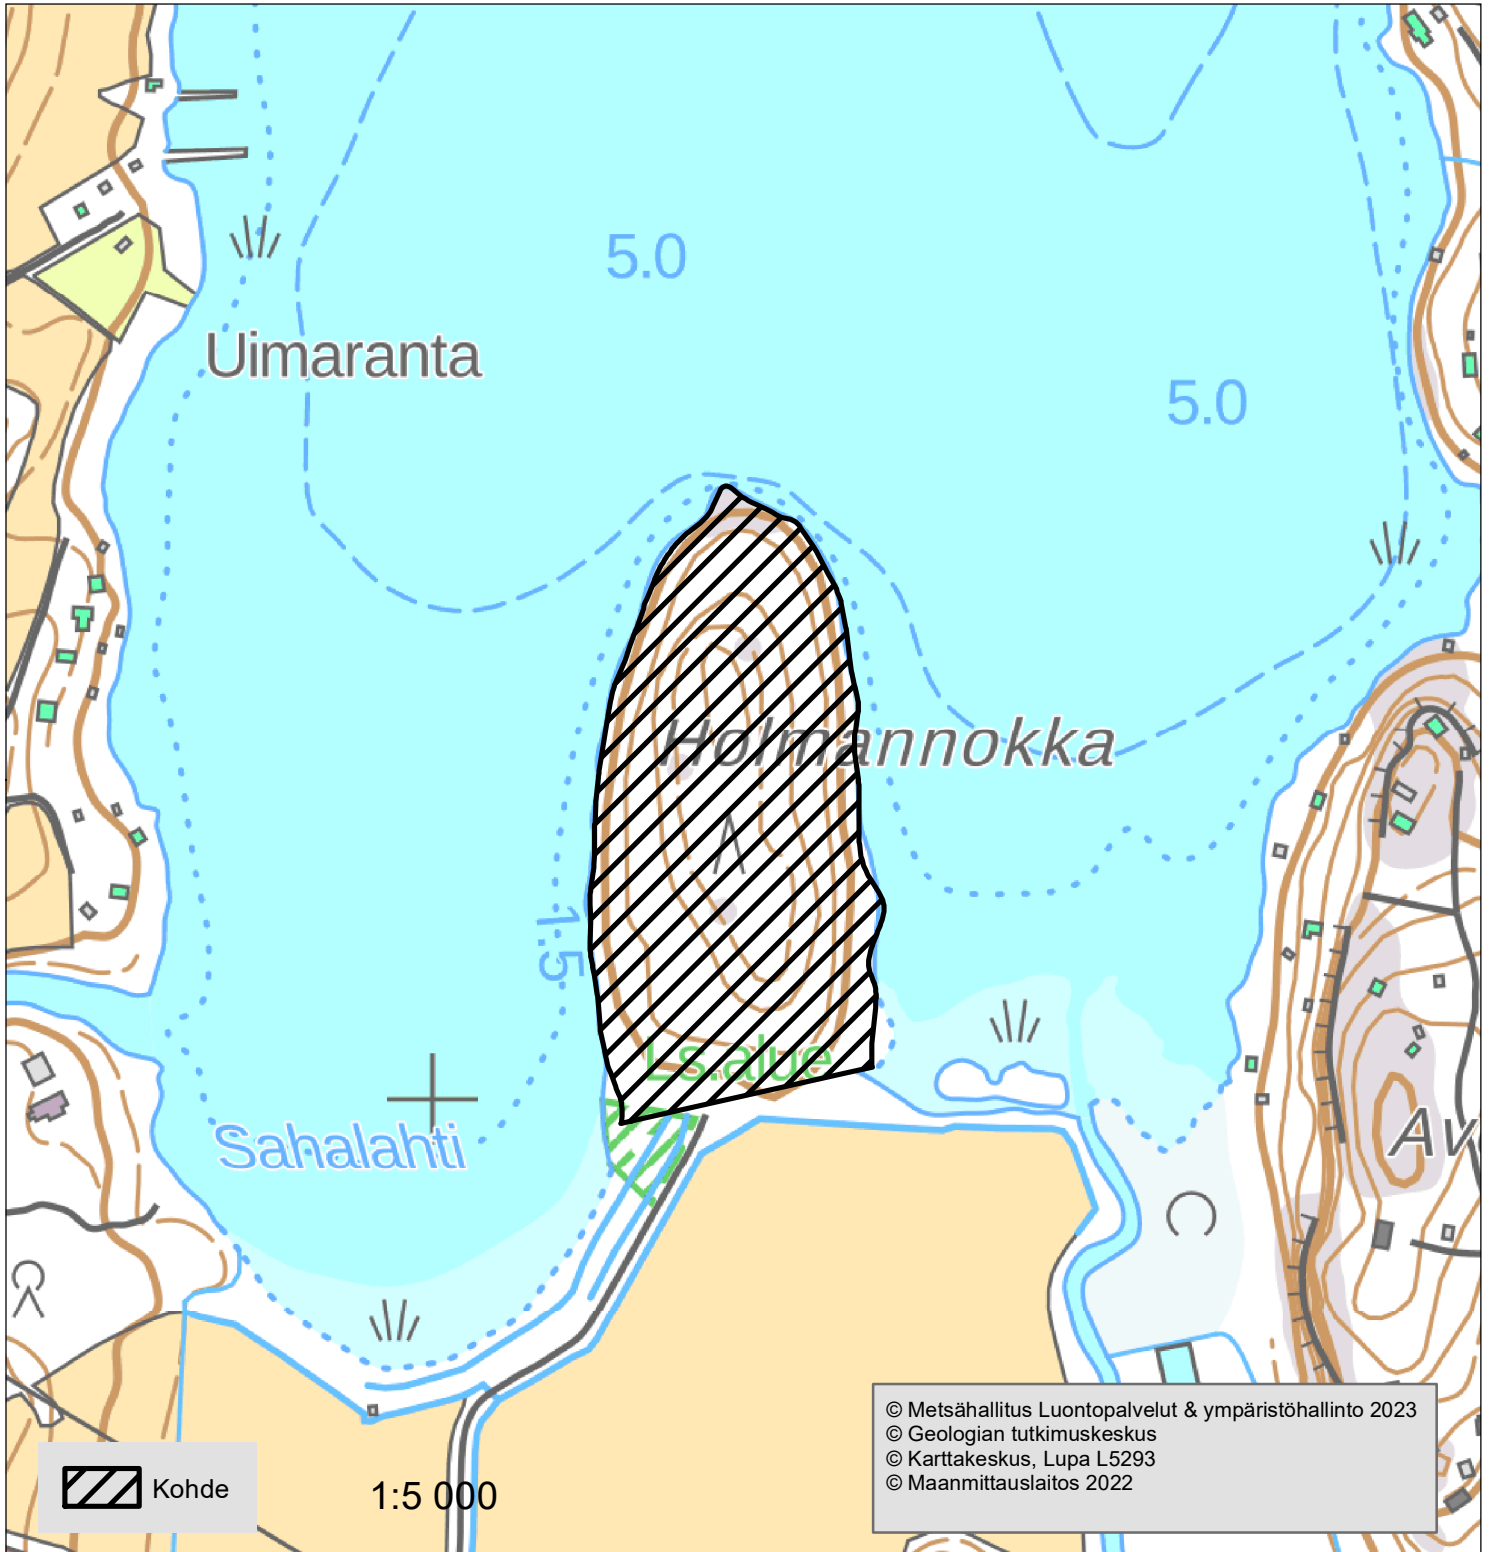

Liite

Kiinteistötunnus: 927-417-3-109
Suojelupinta-ala: noin 6,2 ha

1:300 000

Koordinaatisto: ETRS TM35FIN
Uudenmaan ELY-keskus

HUOM! Kartan tausta-aineistot ja
kiinteistörajat ohjeellisia