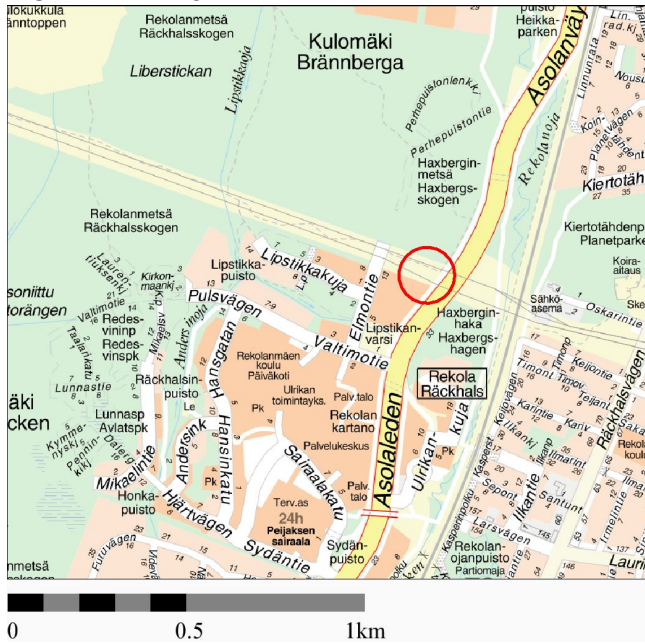

KOHTEEN SIIJAINTI

Asemakaava nro 721400

LUISKA-ALUEET /
Helsingin Seurakuntayhtymä ja
Vantaan Seurakuntayhtymä

Kaupunginosa: ASOLA (72)

Kylä: KIRKONKYLÄ (407)

n. 1850 m²:n suuruinen maa-alue
kiinteistöstä 92-407-13-7

n. 115 m²:n suuruinen maa-alue
kiinteistöstä 92-72-212-5

yhteensä n. 1965 m²